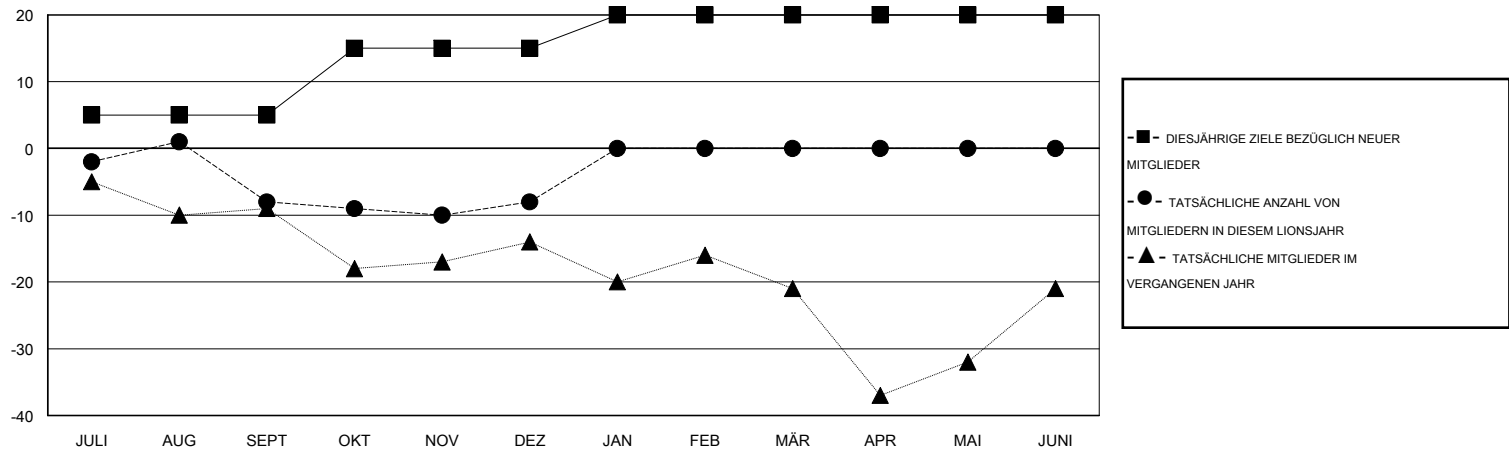

# MONTHLY MEMBERSHIP PROGRESS REPORT

District 111SW

Results as of: 12/31/2016

GMT: Carl Robert Rettby

STANDORT GERMANY

GMT KONST. GEB.: 4

Clubs					Pro Mitglied				
ERGEBNISSE FÜR 2016-2017					ERGEBNISSE FÜR 2016-2017				
QUARTAL	ZIEL NEUE CLUBS	NEUE CLUBS	AUFGELOSTE CLUBS	NETTO-GEWINN/-VERLUST	QUARTAL	ZIEL NEUE MITGLIEDER	HINZUGEFÜGTE GRÜNDUNGS- UND NEUE MITGLIEDER	AUSGESCHIEDENE MITGLIEDER	NETTO-GEWINN/-VERLUST
JULI/AUG/SEPT	0	0	0	0	JULI/AUG/SEPT	5	8	16	-8
OKT/NOV/DEZ	0	0	0	0	OKT/NOV/DEZ	10	11	11	0
JAN/FEB/MÄR	0	0	0	0	JAN/FEB/MÄR	5	0	0	0
APR/MAI/JUNI	0	0	0	0	APR/MAI/JUNI	0	0	0	0

ZIELE UND TATSÄCHLICHE NEUE CLUBS KUMULATIV

ZIELE UND TATSÄCHLICHE MITGLIEDER KUMULATIV

ABGEMELDETE CLUBS: 0	14 VON 42 CLUBS HABEN 1 ODER MEHR NEUE MITGLIEDER AUFGENOMMEN	<b>GESCHLECHTERVERTEILUNG</b> MANN 1,406 (90.83%) FRAU 142 (9.17%)
<u>AUSGETRETENE MITGLIEDER</u> VERSTORBEN 12 CLUB AUFGELOST 0 ANDERE 15 GESAMT 27	<a href="#">KLICKEN SIE HIER FÜR ANGABEN ZUM ZUSTAND DES CLUBS</a>	FAMILIENMITGLIEDER 0 HAUSHALTSVORSTAND 0 NICHT-FAMILIENVORSTAND 0