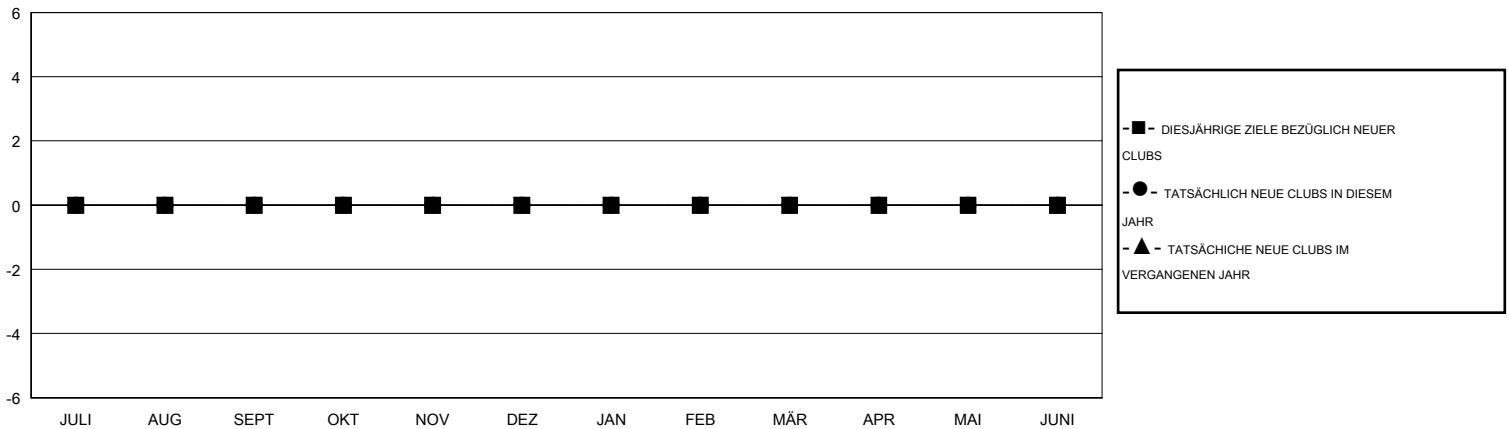

# MONTHLY MEMBERSHIP PROGRESS REPORT

District 111SW

Results as of: 12/31/2016

GMT: Carl Robert Rettby

STANDORT GERMANY

GMT KONST. GEB.: 4

Clubs					Pro Mitglied				
ERGEBNISSE FÜR 2016-2017					ERGEBNISSE FÜR 2016-2017				
QUARTAL	ZIEL NEUE CLUBS	NEUE CLUBS	AUFGELOSTE CLUBS	NETTO-GEWINN/-VERLUST	QUARTAL	ZIEL NEUE MITGLIEDER	HINZUGEFÜGTE GRÜNDUNGS- UND NEUE MITGLIEDER	AUSGESCHIEDENE MITGLIEDER	NETTO-GEWINN/-VERLUST
JULI/AUG/SEPT	0	0	0	0	JULI/AUG/SEPT	5	8	16	-8
OKT/NOV/DEZ	0	0	0	0	OKT/NOV/DEZ	10	11	11	0
JAN/FEB/MÄR	0	0	0	0	JAN/FEB/MÄR	5	0	0	0
APR/MAI/JUNI	0	0	0	0	APR/MAI/JUNI	0	0	0	0

ZIELE UND TATSÄCHLICHE NEUE CLUBS KUMULATIV

ZIELE UND TATSÄCHLICHE MITGLIEDER KUMULATIV

ABGEMELDETE CLUBS: 0	14 VON 42 CLUBS HABEN 1 ODER MEHR NEUE MITGLIEDER AUFGENOMMEN	<b>GESCHLECHTERVERTEILUNG</b> MANN 1,406 (90.83%) FRAU 142 (9.17%)
<u>AUSGETRETENE MITGLIEDER</u> VERSTORBEN 12 CLUB AUFGELOST 0 ANDERE 15 GESAMT 27	<a href="#">KLICKEN SIE HIER FÜR ANGABEN ZUM ZUSTAND DES CLUBS</a>	FAMILIENMITGLIEDER 0 HAUSHALTSVORSTAND 0 NICHT-FAMILIENVORSTAND 0